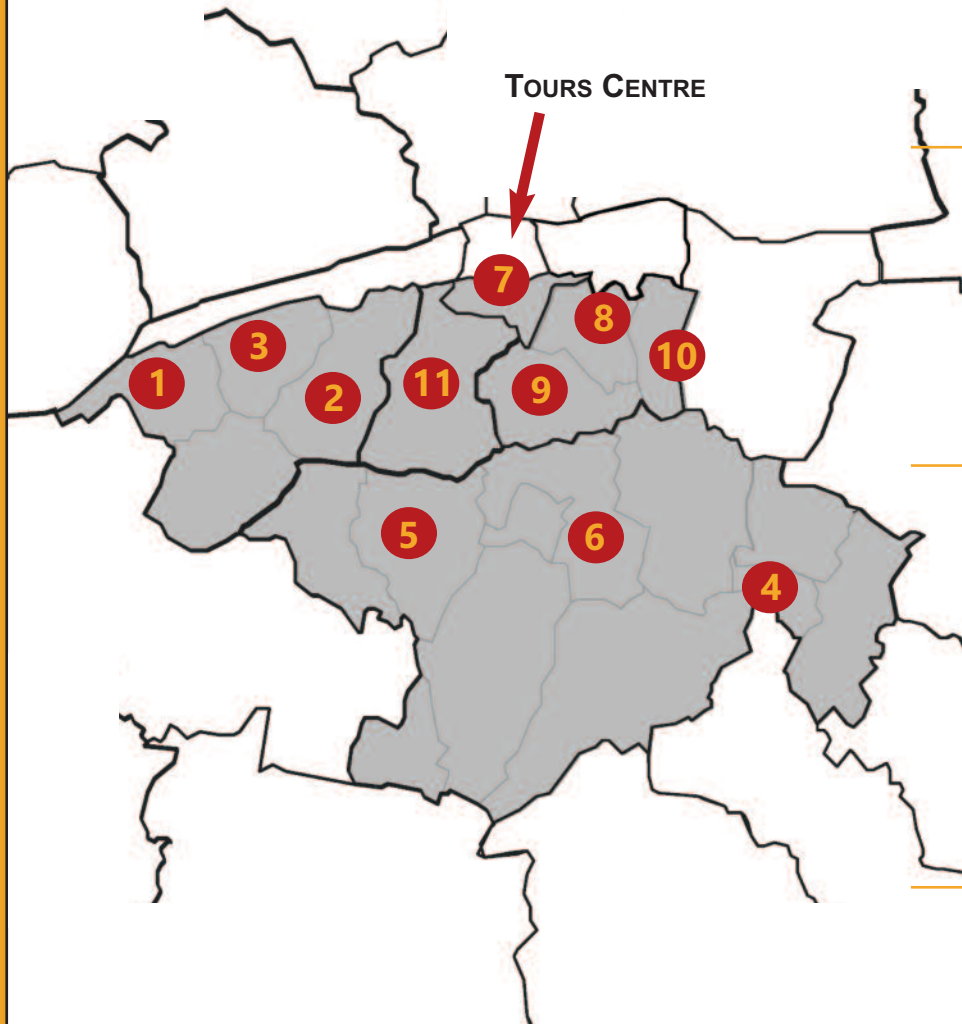

11h : Chancay **12**

PAROISSE SAINT SAUVEUR

Dimanche 24 décembre

18h : Tours, église Notre-Dame de l'Europe, rue du Maine **13**

18h et 22h : Tours, église du Christ-Roi **13**

20h : Chanceaux-sur-Choisille **14**

20h : Tours, église St-Symphorien, quai Paul Bert **13**

Lundi 25 décembre

11h : Tours, église du Christ-Roi **13**

11h : Notre-Dame d'Oé **15**

Horaires des messes 2017

DOYENNÉ TOURS SUD

PAROISSE NOTRE-DAME DU CHER

Dimanche 24 décembre

18h30 : Villandry

22h : Ballan-Miré

1

2

Lundi 25 décembre

11h : Savonnières

3

6

PAROISSE SAINT ÉTIENNE DE GRANDMONT

Dimanche 24 décembre

17h et 19h30 : Tours, quartier Montjoyeux (église Saint-Jean)

18h30 : Tours, quartier des Fontaines

(église Bienheureux Charles de Foucauld)

23h : Saint-Avertin