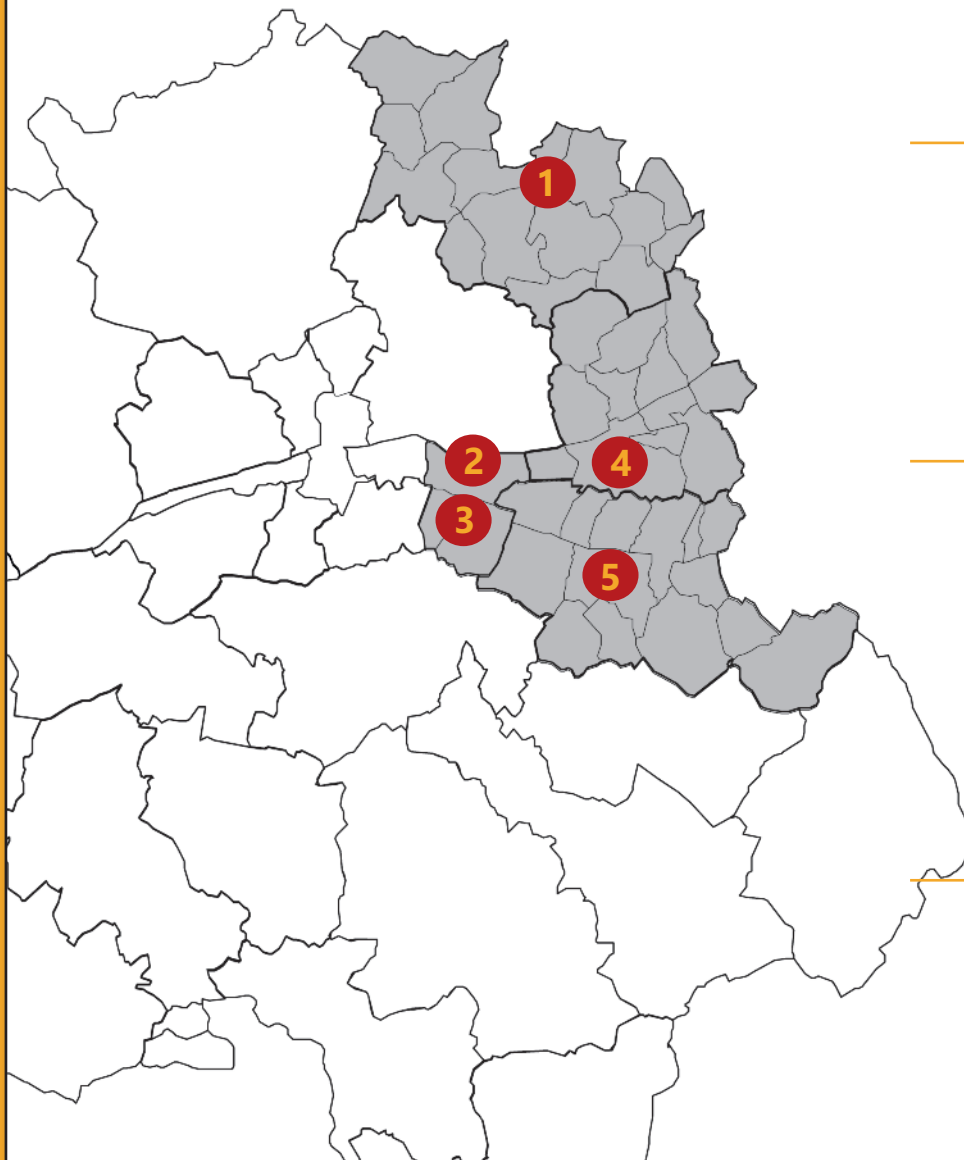

DOYENNÉ D'AMBOISE

www.doyenneamboise.com

Horaires des messes 2017

PAROISSE DE CHÂTEAU-RENAULT

Dimanche 24 décembre

19h30 : Château-Renault **1**

Lundi 25 décembre

10h30 : Château-Renault **1**

PAROISSE SAINT LAURENT - SAINTES MARIE

Dimanche 24 décembre

19h : Montlouis-sur-Loire **2**

Messe de la nuit (avec les enfants et la chorale paroissiale)

Lundi 25 décembre

10h30 : Véretz **3**

PAROISSE SAINT MARTIN VAL D'AMBOISE

Dimanche 24 décembre

18h : Amboise (église St-Denis) **4**

Veillée et messe avec les enfants

22h : Amboise (église St-Denis) **4**

Lundi 25 décembre

9h : Amboise (Notre-Dame du Bouts des Ponts) **4**

10h30 : Amboise (église St-Denis) **4**

PAROISSE SAINT JACQUES DU VAL DE CHER

Dimanche 24 décembre

20h : Bléré **5**

Lundi 25 décembre

10h30 : Bléré **5**