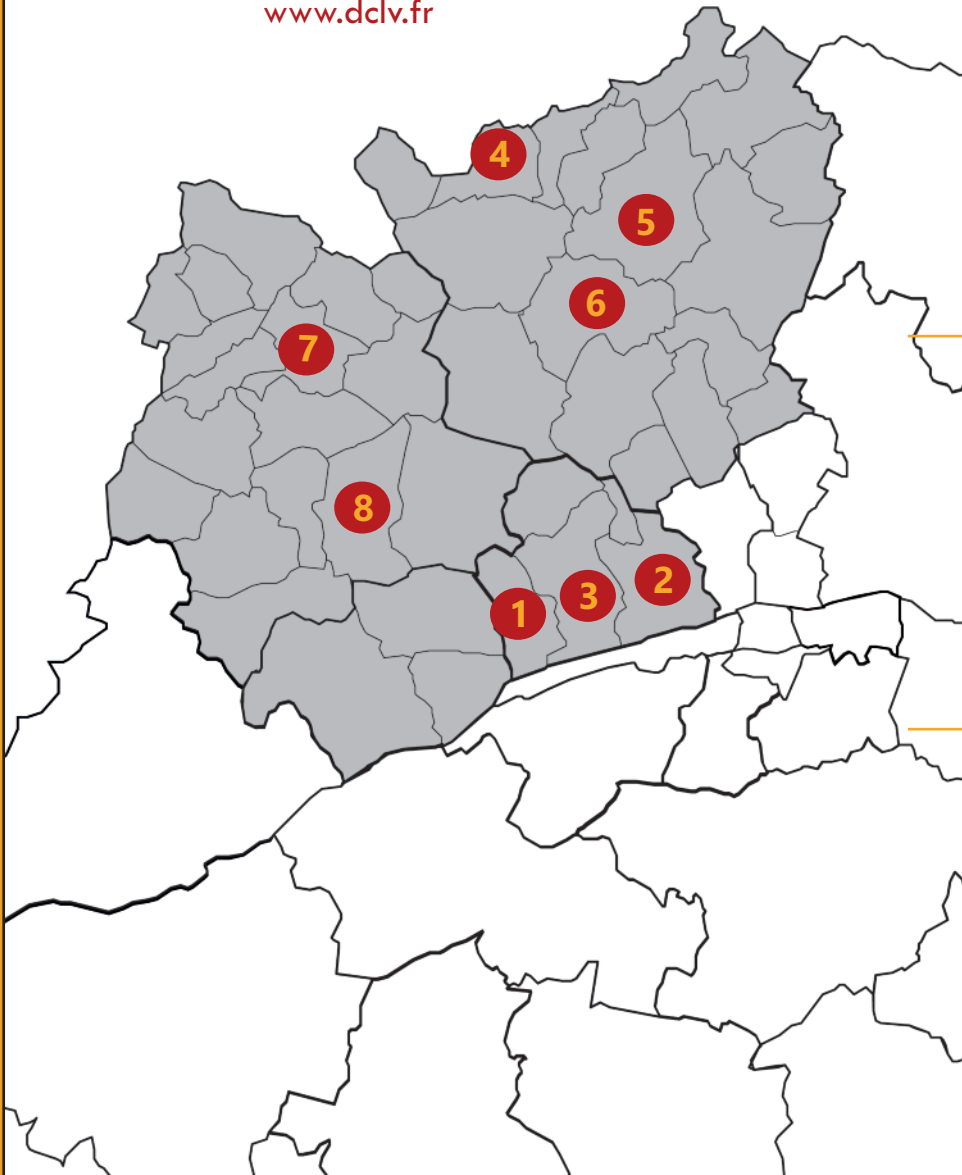

10h30 : Amboise (église St-Denis) **4**

PAROISSE SAINT JACQUES DU VAL DE CHER

Dimanche 24 décembre

20h : Bléré **5**

Lundi 25 décembre

10h30 : Bléré **5**

DOYENNÉ DE CHÂTEAU-LA-VALLIÈRE

www.dclv.fr

10h30 : Lignières-de-Touraine 7

PAROISSE SAINTE MAURE - SAINT ÉPAIN

Dimanche 24 décembre

19h : Ste-Maure-de-Touraine 8

Lundi 25 décembre

10h30 : Ste-Maure-de-Touraine 8

PAROISSE SAINT PIERRE EN BOURGUEILLOIS