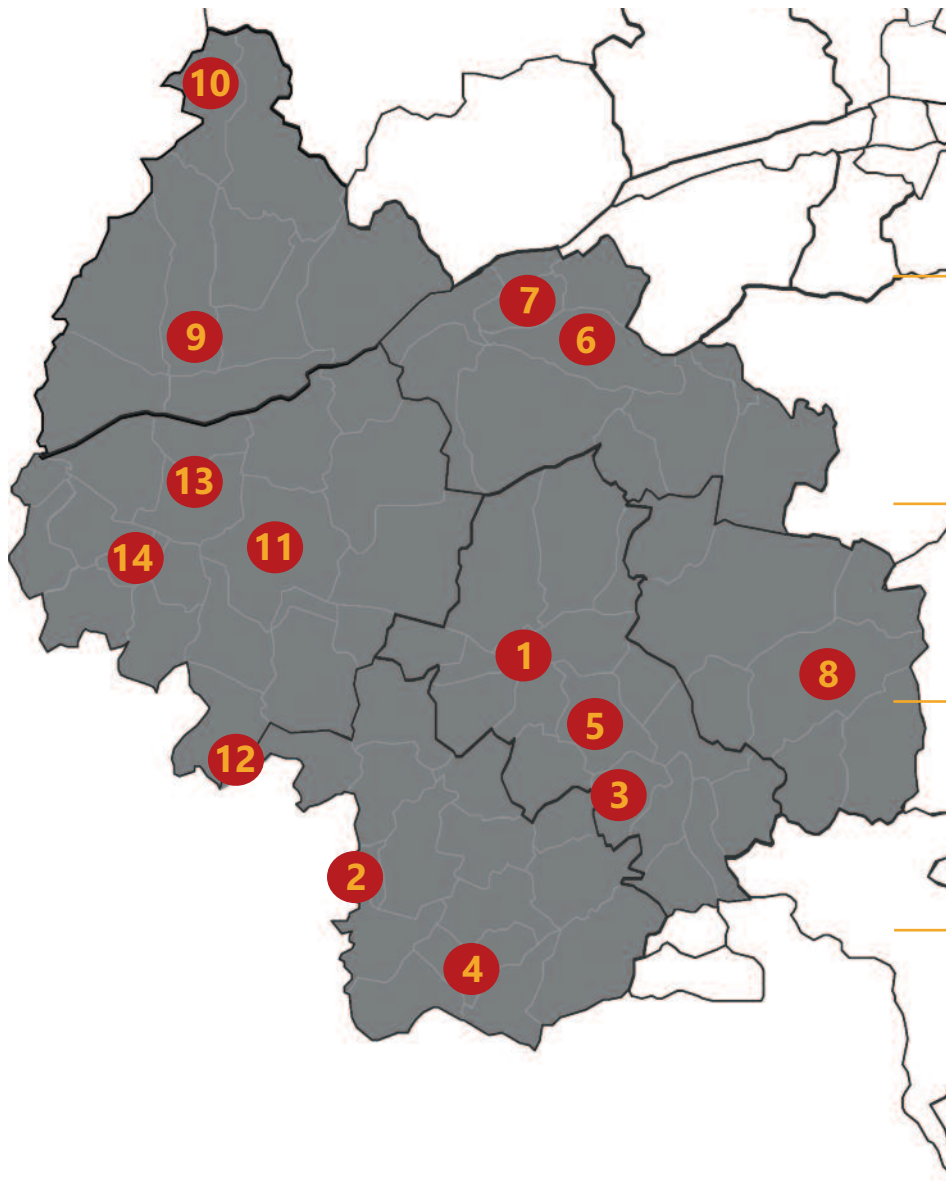

Horaires des messes 2017

DOYENNÉ DE CHINON

PAROISSES NOTRE-DAME EN BOUCHARDAIS ET SAINT VINCENT DE PAUL DE RICHELIEU

Dimanche 24 décembre

18h30 : L'Ile-Bouchard, église St-Gilles 1

19h : Richelieu (avec crèche vivante) 2

20h30 : Rilly-sur-Vienne 3

23h : Razines 4

Minuit : L'Ile-Bouchard, église St-Gilles (veillée de prière à 23h) 1

Lundi 25 décembre

8h30 : L'Ile-Bouchard, église St-Gilles (messe de l'aurore) 1

10h : Parçay-sur-Vienne 5

11h : Richelieu 2

11h15 : L'Ile-Bouchard, église St-Gilles 1

PAROISSE SAINT BLAISE EN RIDELLOIS

Dimanche 24 décembre

19h30 : Azay-le-Rideau 6

21h30 : Azay-le-Rideau 6

Lundi 25 décembre

10h30 : Lignières-de-Touraine 7

PAROISSE SAINTE MAURE - SAINT ÉPAIN

Dimanche 24 décembre

19h : Ste-Maure-de-Touraine 8

Lundi 25 décembre

10h30 : Ste-Maure-de-Touraine 8

PAROISSE SAINT PIERRE EN BOURGUEILLOIS

Dimanche 24 décembre

18h : Bourgueil 9

21h : Gizeux 10

Lundi 25 décembre

10h30 : Bourgueil 9

PAROISSE SAINTE JEANNE D'ARC EN CHINONNAIS

Dimanche 24 décembre

19h : Chinon, église St-Etienne (avec crèche vivante) 11

20h : Marçay (avec crèche vivante) 12

20h30 : Beaumont-en-Véron (avec crèche vivante) 13

Lundi 25 décembre

10h30 : Chinon, église St-Etienne 11

11h : Beaumont-en-Véron 13

11h : Thizay 14