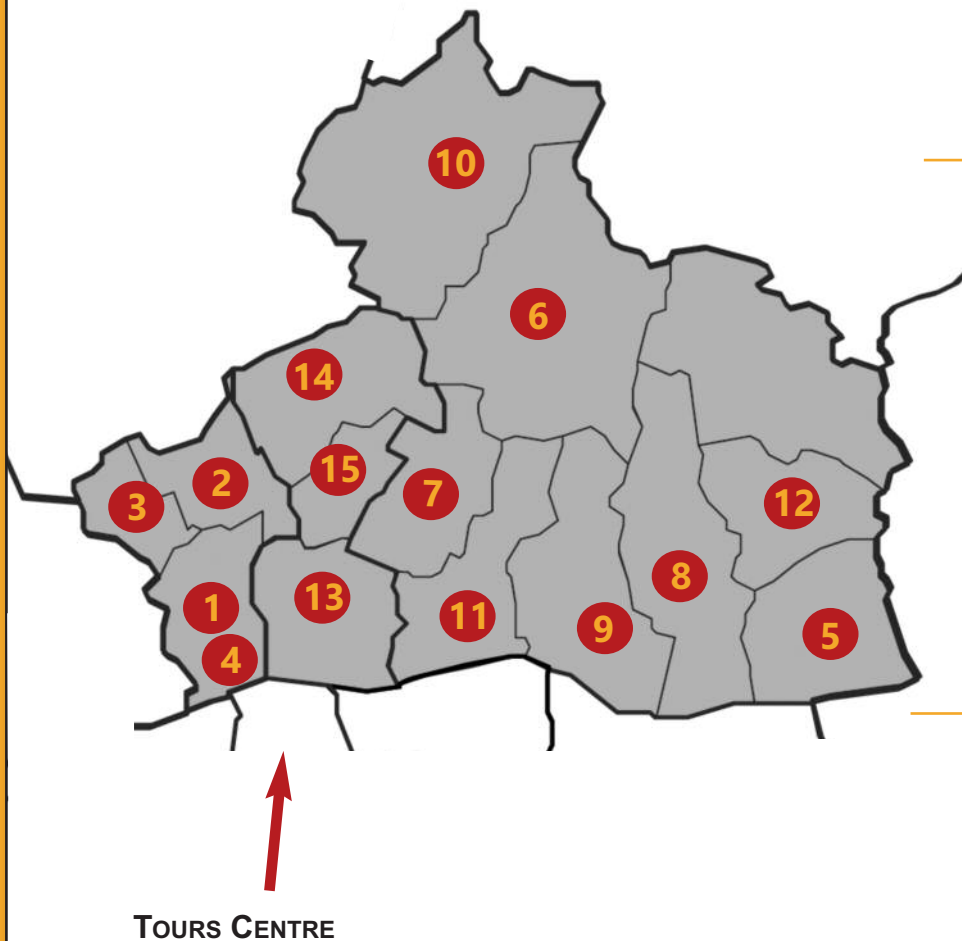

Dimanche 24 décembre

19h00 : St-Pierre-des-Corps (église ND de la Médaille)
21h30 : Tours, quartier Sanitas (église St-Paul)

Lundi 25 décembre

10h00 : Tours, quartier Beaujardin (église Ste Famille)
10h30 : La-Ville-aux-Dames

10h30 : messe

Horaires des messes 2017

DOYENNÉ TOURS NORD

<https://messes.info/horaires>

PAROISSE NOTRE-DAME DE CHOISILLE

Dimanche 24 décembre

18h : Saint-Cyr, église St-Pie X **1**

19h : Mettray **2**

11h : Chancay **12**

PAROISSE SAINT SAUVEUR

Dimanche 24 décembre

18h : Tours, église Notre-Dame de l'Europe, rue du Maine **13**

18h et 22h : Tours, église du Christ-Roi **13**

20h : Chanceaux-sur-Choisille **14**

6

PAROISSE SAINT ÉTIENNE DE GRANDMONT

Dimanche 24 décembre

17h et 19h30 : Tours, quartier Montjoyeux (église Saint-Jean)

18h30 : Tours, quartier des Fontaines

(église Bienheureux Charles de Foucauld)

23h : Saint-Avertin